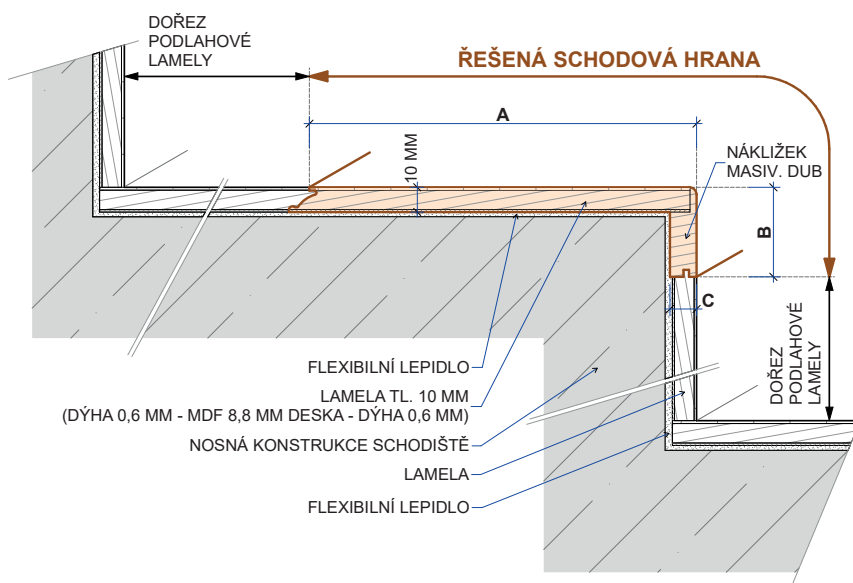

Master 06

Typ výrobku, konstrukce	Kód podlahy	Název (dřevina, dekor)	Vzor	Třídění dřeva	Povrchová úprava	Kartáčování	Délka schodové hrany (mm)	Profil schodové hrany cca A/B/C (mm)	MOC Kč/bm při odběru 10 ks schodovek v originální délce bez DPH	MOC Kč/bm při odběru 2-9 ks schodovek v originální délce bez DPH
Schodové hrany Typ C	MAXB188	Essence Oak Premium (Dub)	Plošný	Premium	Supermatný lak (3 gloss)	Ano	1506	160/37/11-1506	1586,-	1688,-
Schodové hrany Typ C	MAXB193	Silk Oak Premium (Dub)	Plošný	Premium	Supermatný lak (3 gloss)	Ano	1506	160/37/11-1506	1586,-	1688,-
Schodové hrany Typ C	MAXB197	Dune Oak Premium (Dub)	Plošný	Premium	Supermatný lak (3 gloss)	Ano	1506	160/37/11-1506	1586,-	1688,-
Schodové hrany Typ C	MAXB196	Sky Oak Premium (Dub)	Plošný	Premium	Supermatný lak (3 gloss)	Ano	1506	160/37/11-1506	1586,-	1688,-
Schodové hrany Typ C	MAXB194	Valley Oak Premium (Dub)	Plošný	Premium	Supermatný lak (3 gloss)	Ano	1506	160/37/11-1506	1586,-	1688,-
Schodové hrany Typ C	MAXB195	Mountain Oak Premium (Dub)	Plošný	Premium	Supermatný lak (3 gloss)	Ano	1506	160/37/11-1506	1586,-	1688,-

PARKY TYP C - MASTER 06, SUMMIT 06