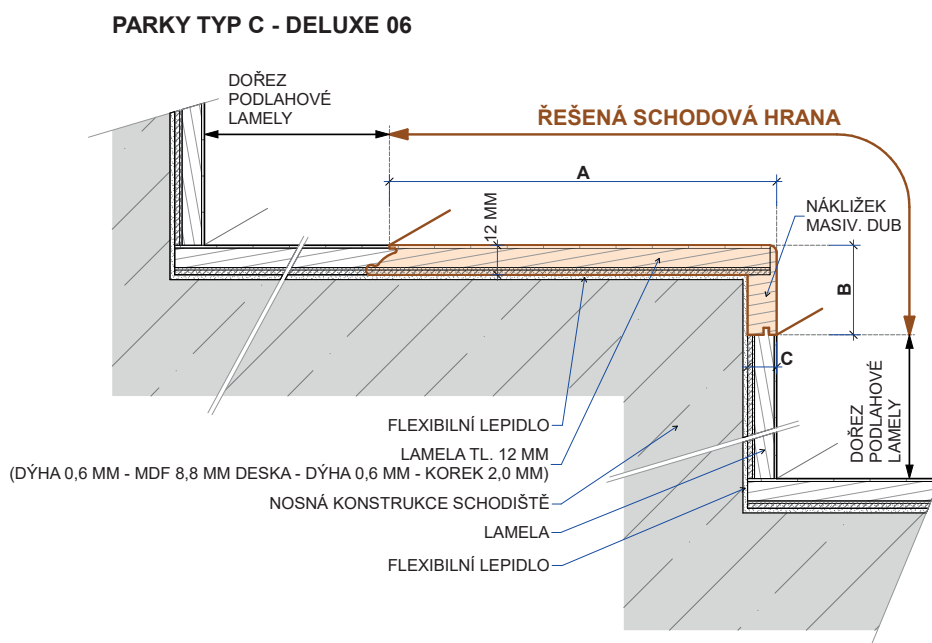

Deluxe+ 06

Typ výrobku, konstrukce	Kód podlahy	Název (dřevina, dekor)	Vzor	Třídění dřeva	Povrchová úprava	Kar-tá-č-o-vání	Délka schodové hrany (mm)	Profil schodové hrany cca A/B/C (mm)	MOC Kč/bm při odběru 10 ks schodovek v originální délce bez DPH	MOC Kč/bm při odběru 2-9 ks schodovek v originální délce bez DPH
Schodové hrany Typ C	DEXB+101	European Oak Premium (Dub)	Monoplošný	Premium	Supermatný lak (3 gloss)	Ano	1810	160/37/12-1810	1419,-	1503,-
Schodové hrany Typ C	DEXB+102	Ivory Oak Premium (Dub)	Monoplošný	Premium	Supermatný lak (3 gloss)	Ano	1810	160/37/12-1810	1619,-	1703,-
Schodové hrany Typ C	DEXB+110	Ivory Oak Rustic Light (Dub)	Monoplošný	Rustic Light	Supermatný lak (3 gloss)	Ano	1810	160/37/12-1810	1619,-	1703,-