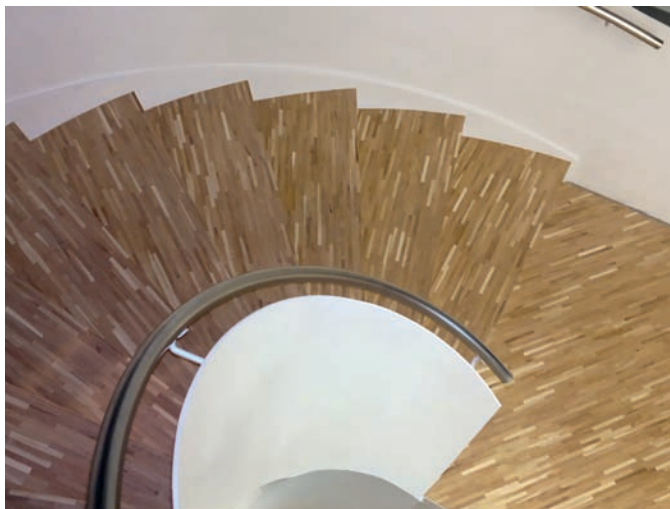

Schodová hrana PARKY

Doplňky ke schodové hraně

Typ výrobku, konstrukce	Kód podlahy	Název (dřevina, dekor)	Povrchová úprava	Profil lišty B/tl. - délka (mm)	MOC Kč/bm bez DPH
Masivní boční lišta volně ložená	lišta + kód podlahy	Dub evropský	Tvrdivoskový olej	37/4 - metráž	361,-
Masivní boční lišta volně ložená	lišta + kód podlahy	Dub - ostatní barvy (domořeno)	Tvrdivoskový olej	37/4 - metráž	444,-
Masivní boční lišta volně ložená	lišta + kód podlahy	Ostatní dekory dřevina a barvy	Tvrdivoskový olej	37/4 - metráž	530,-
Typ výrobku, konstrukce	Kód podlahy	Balení			
Olej na domoření řezů	olej + kód podlahy	cca 0,1 l			526,-

Dostupnost schodových hran PARKY:

O na objednávku, termín dodání se řídí podle dostupnosti položky podlahy, ze které se vyrábí, uvedené ve sloupci Dostupnost:

Dostupnost podlah CS - dodání schodových hran za cca 6 týdnů

Dostupnost podlah S - dodání schodových hran za cca 4 týdny

Za delší schod (nadpojení) než je délka lamely se účtuje 10% z ceny běžné (platba včetně prořezu další celé lamely)

Za uřezání na kratší délku než je délka lamely se účtuje 10% z ceny (platba včetně prořezu celé lamely)

Realizace: