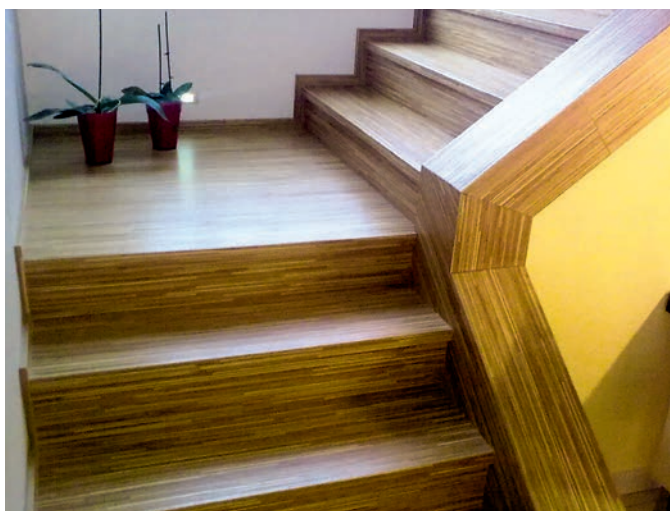

Schodová hrana PARKY

Doplňky ke schodové hraně

Typ výrobku, konstrukce	Kód podlahy	Název (dřevina, dekor)	Povrchová úprava	Profil lišty B/tl. - délka (mm)	MOC Kč/bm bez DPH
Masivní boční lišta volně ložená	lišta + kód podlahy	Dub evropský	Tvrdivoskový olej	37/4 - metráž	361,-
Masivní boční lišta volně ložená	lišta + kód podlahy	Dub - ostatní barvy (domořeno)	Tvrdivoskový olej	37/4 - metráž	444,-
Masivní boční lišta volně ložená	lišta + kód podlahy	Ostatní dekory dřevina a barvy	Tvrdivoskový olej	37/4 - metráž	530,-
Typ výrobku, konstrukce	Kód podlahy	Balení			
Olej na domoření řezů	olej + kód podlahy	cca 0,1 l			526,-

Dostupnost schodových hran PARKY:

O na objednávku, termín dodání se řídí podle dostupnosti položky podlahy, ze které se vyrábí, uvedené ve sloupci Dostupnost:

Dostupnost podlah CS - dodání schodových hran za cca 6 týdnů

Dostupnost podlah S - dodání schodových hran za cca 4 týdny

Za delší schod (nadpojení) než je délka lamely se účtuje 10% z ceny běžné (platba včetně prořezu další celé lamely)

Za uřezání na kratší délku než je délka lamely se účtuje 10% z ceny (platba včetně prořezu celé lamely)

Realizace: