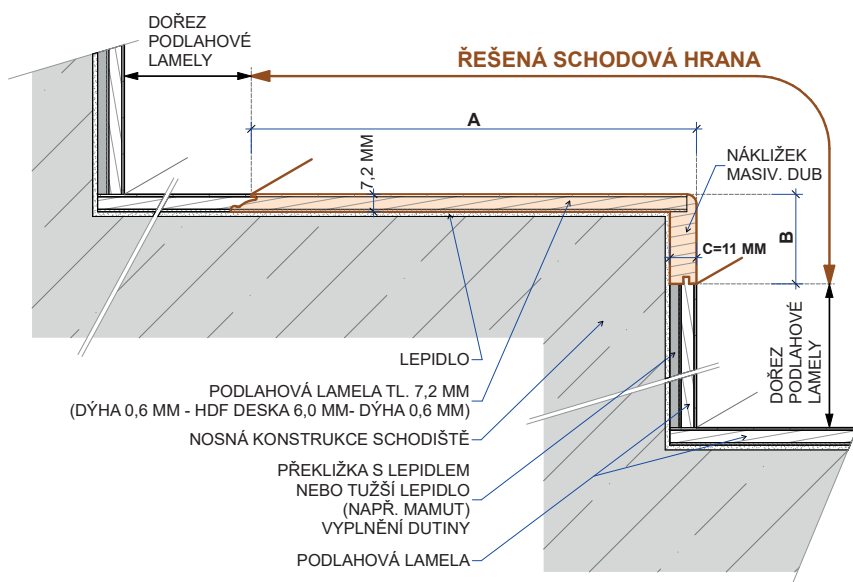

PARKY TYP C - PRO 06